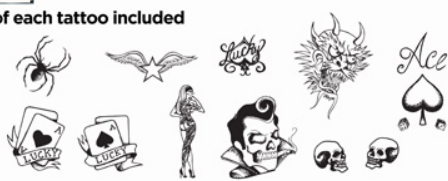

Pro Tattoo Multi Pack Rebel - レベル -
反抗をテーマにしたデザイン。

1 design size : 約 6.5cm x 約 6.5cm

¥1,050 (¥1,000)

1 of each tattoo included